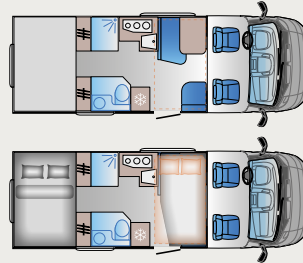

S 70SP

Fahrzeuglänge: 6999 mm
Homologierte Sitzplätze: 5
Schlafplätze: 5
Kühlschrank: 142 L
Hubbett Serienausstattung