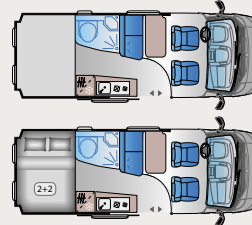

V 60SP Family

Fahrzeuglänge: 5998 mm
Homologierte Sitzplätze: 4
Schlafplätze: 4
Kühlschrank: 84 L Kompressor / 138 L*
*optional