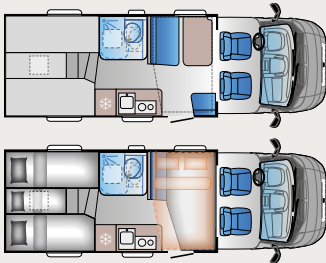

S 70SL

Fahrzeuglänge: 6993 mm
Homologierte Sitzplätze: 4
Schlafplätze: 5+1
Kühlschrank: 142 L
Hubbett Serienausstattung