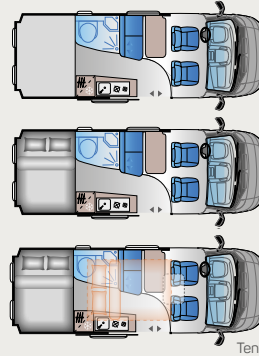

V 60SP / V 60SP TentTop**

Fahrzeuglänge: 5998 mm
Homologierte Sitzplätze: 4
Schlafplätze: 2 (+ 2 optional)
Kühlschrank: 84 L Kompressor / 138 L*
*optional

** Schlafdach optional