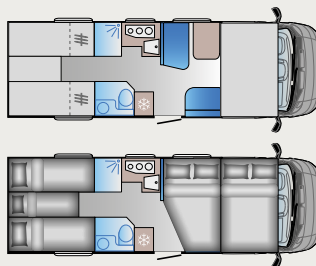

A 75SL

SITZPLÄTZE 5
SCHLAF PLÄTZE 4+2

Fahrzeuglänge: 7390 mm
Homologierte Sitzplätze: 5
Schlafplätze: 4+2
Kühlschrank: 142 L

+ PRAKTIKABILITÄT

GROSSE GARAGE ODER ETAGENBETT-MODUS

Die niedrigste Höhen-Einstellung bei dem Etagenbett erzeugt die größtmögliche Höhe bei der Garagen-Box: für mehr Stauraum bei einem gleichzeitig komfortablen Schlafplatz (nur bei A 70DK).

DER EINFACHSTE WEG FÜR ORDNUNG IN DER GARAGE

Große Garagen mit flachen Wänden und **großen, leicht zugänglichen Türen auf beiden Seiten des Fahrzeugs** als Standard, für eine einfachere Nutzung.

E-BIKES IM STAURAU AUFLADEN

Die Garagen unserer Wohnmobile sind serienmäßig mit einer **Ladestation** ausgestattet, so dass E-Bikes, E-Scooter oder andere Ausrüstungen aufgeladen werden können. Inklusive Garagenbeleuchtung.