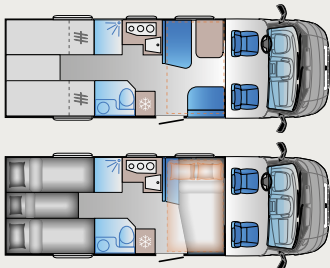

S 75SL

Fahrzeuglänge: 7420 mm
Homologierte Sitzplätze: 5
Schlafplätze: 5+1
Kühlschrank: 142 L
Hubbett Serienausstattung
Alde optional