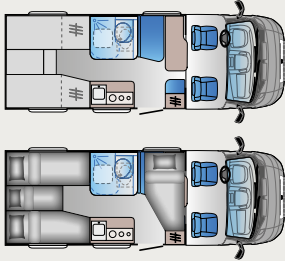

S SERIE GRUNDRISSE

S 65SL

Fahrzeuglänge: 6705 mm
Homologierte Sitzplätze: 4
Schlafplätze: 4
Kühlschrank: 100 L