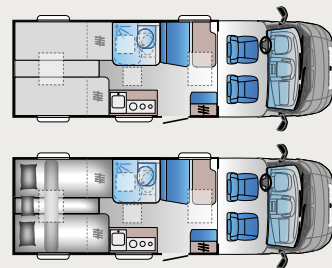

C SERIE GRUNDRISSE

C 60SP **NEUER GRUNDRISS**

Fahrzeuglänge: 5990 mm
 Fahrzeugbreite: 2120 mm
 Homologierte Sitzplätze: 4
 Schlafplätze: 2
 Kühlschrank: 70 L

C 65SL

Fahrzeuglänge: 6790 mm
 Fahrzeugbreite: 2120 mm
 Homologierte Sitzplätze: 4
 Schlafplätze: 2+1
 Kühlschrank: 70 L