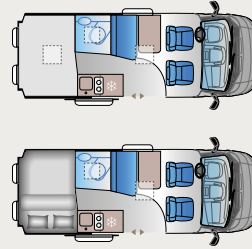

V SERIE GRUNDRISSE

V 55SP

Fahrzeuglänge: 5413 mm
Homologierte Sitzplätze: 4
Schlafplätze: 2
Kühlschrank: 84 L Kompressor