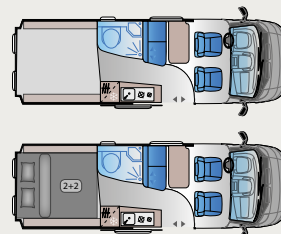

V 65XL

Fahrzeuglänge: 6363 mm
Homologierte Sitzplätze: 4
Schlafplätze: 4
Kühlschrank: 84 L Kompressor / 138 L*
*optional