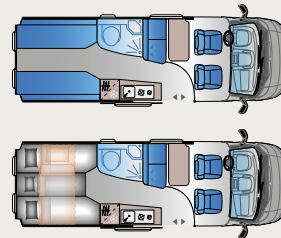

V 65SL

Fahrzeuglänge: 6363 mm
Homologierte Sitzplätze: 4
Schlafplätze: 2 + 1 (+ 2 optional)
Kühlschrank: 84 L Kompressor / 138 L*
*optional

HÄNGEMATTEN-KONZEPT-BETT
OPTIONAL