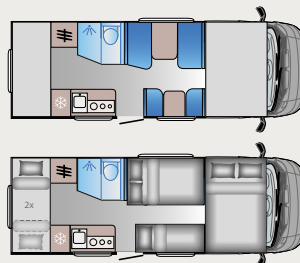

A 70DK

SITZPLÄTZE 6
SCHLAF PLÄTZE 4+3

Fahrzeuglänge: 6995 mm
Homologierte Sitzplätze: 6
Schlafplätze: 4+3
Kühlschrank: 142 L
Optional: Truma Diesel