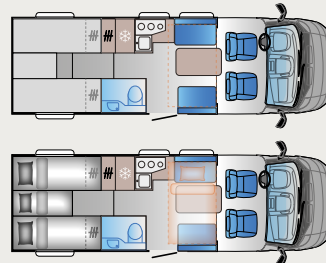

S 72DL **NEUER GRUNDRISS**

Fahrzeuglänge: 7175 mm
Homologierte Sitzplätze: 4
Schlafplätze: 5
Kühlschrank: 142 L
Hubbett Serienausstattung