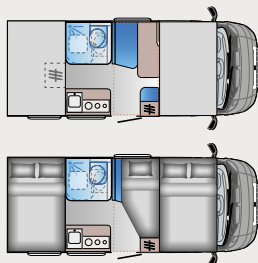

A SERIE GRUNDRISSE

A 60SP

SITZPLÄTZE 4
SCHLAF PLÄTZE 4+1

Fahrzeuglänge: 5983 mm
Homologierte Sitzplätze: 4
Schlafplätze: 4+1
Kühlschrank: 100 L