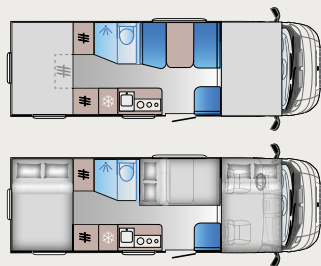

A 75DP

SITZPLÄTZE 6
SCHLAF PLÄTZE 4+2

Fahrzeuglänge: 7403 mm
Homologierte Sitzplätze: 6
Schlafplätze: 4+2
Kühlschrank: 142 L
Optional: Truma Diesel